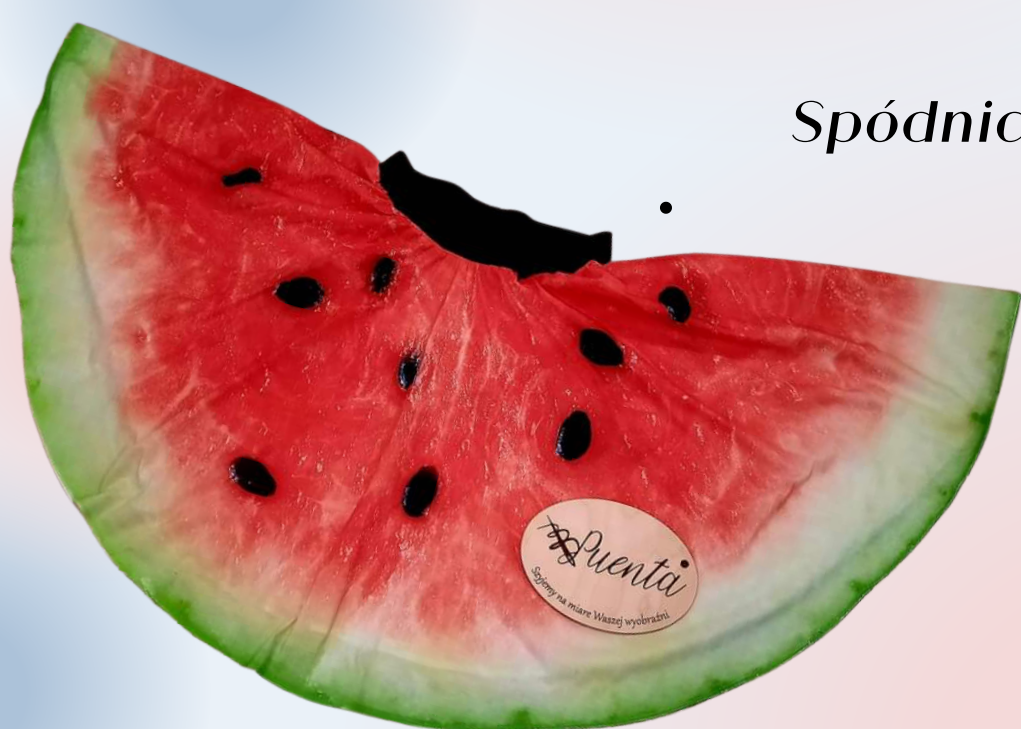

Spódniczki

Spódnica z koła basic

na szerokiej gumie (+10 zł)

na wąskiej gumie

cena 90-150 zł

(w zależności od wybranego wzoru)

Spódnica owoc z panelu

150 zł

Spódnica świecąca

120 zł

Spódnica z halką tiulową i podszewką

140-220 zł

(w zależności od wybranego wzoru)

Inne ubrania

Spódnica ogrodniczka

150-220 zł