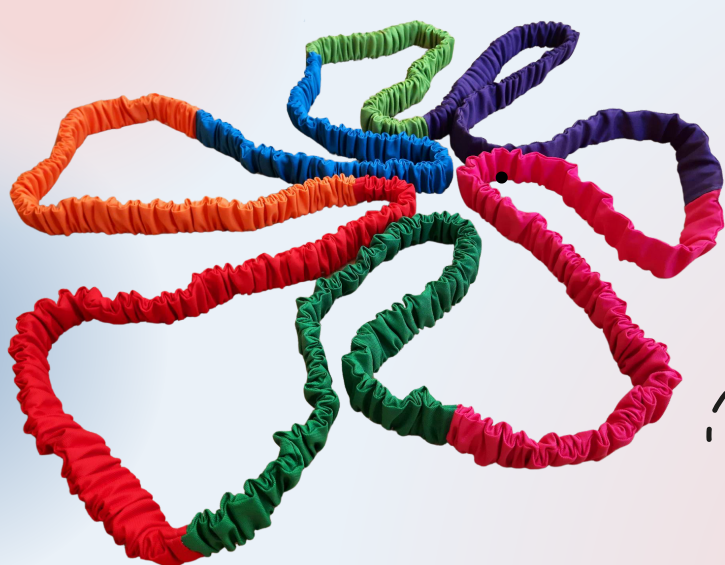

Sprzęt animacyjny

Mata pod zamykanie w bańce

- 150x150 cm
- rotalion i guma
- 100 zł

Tunel animacyjny

5 metrów
200 zł

Guma animacyjna

110 zł

Girlanda